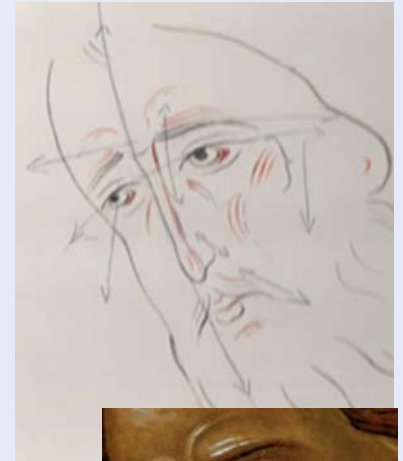

# Pyhien henkilöiden silmien piirrosharjoituksia

Pyhien henkilöiden kasvoista opetellaan lukemaan ja ymmärtämään eri ilmeitä, sivellinharjoituksin silmä, nenä, suu.

Marraskuutssa 18.-20.2011 Unioninkatu 39 B, 10 kerros, Helsinki  
Kurssin ohjaajana toimii **ikonimaalari Liisa Holst.**